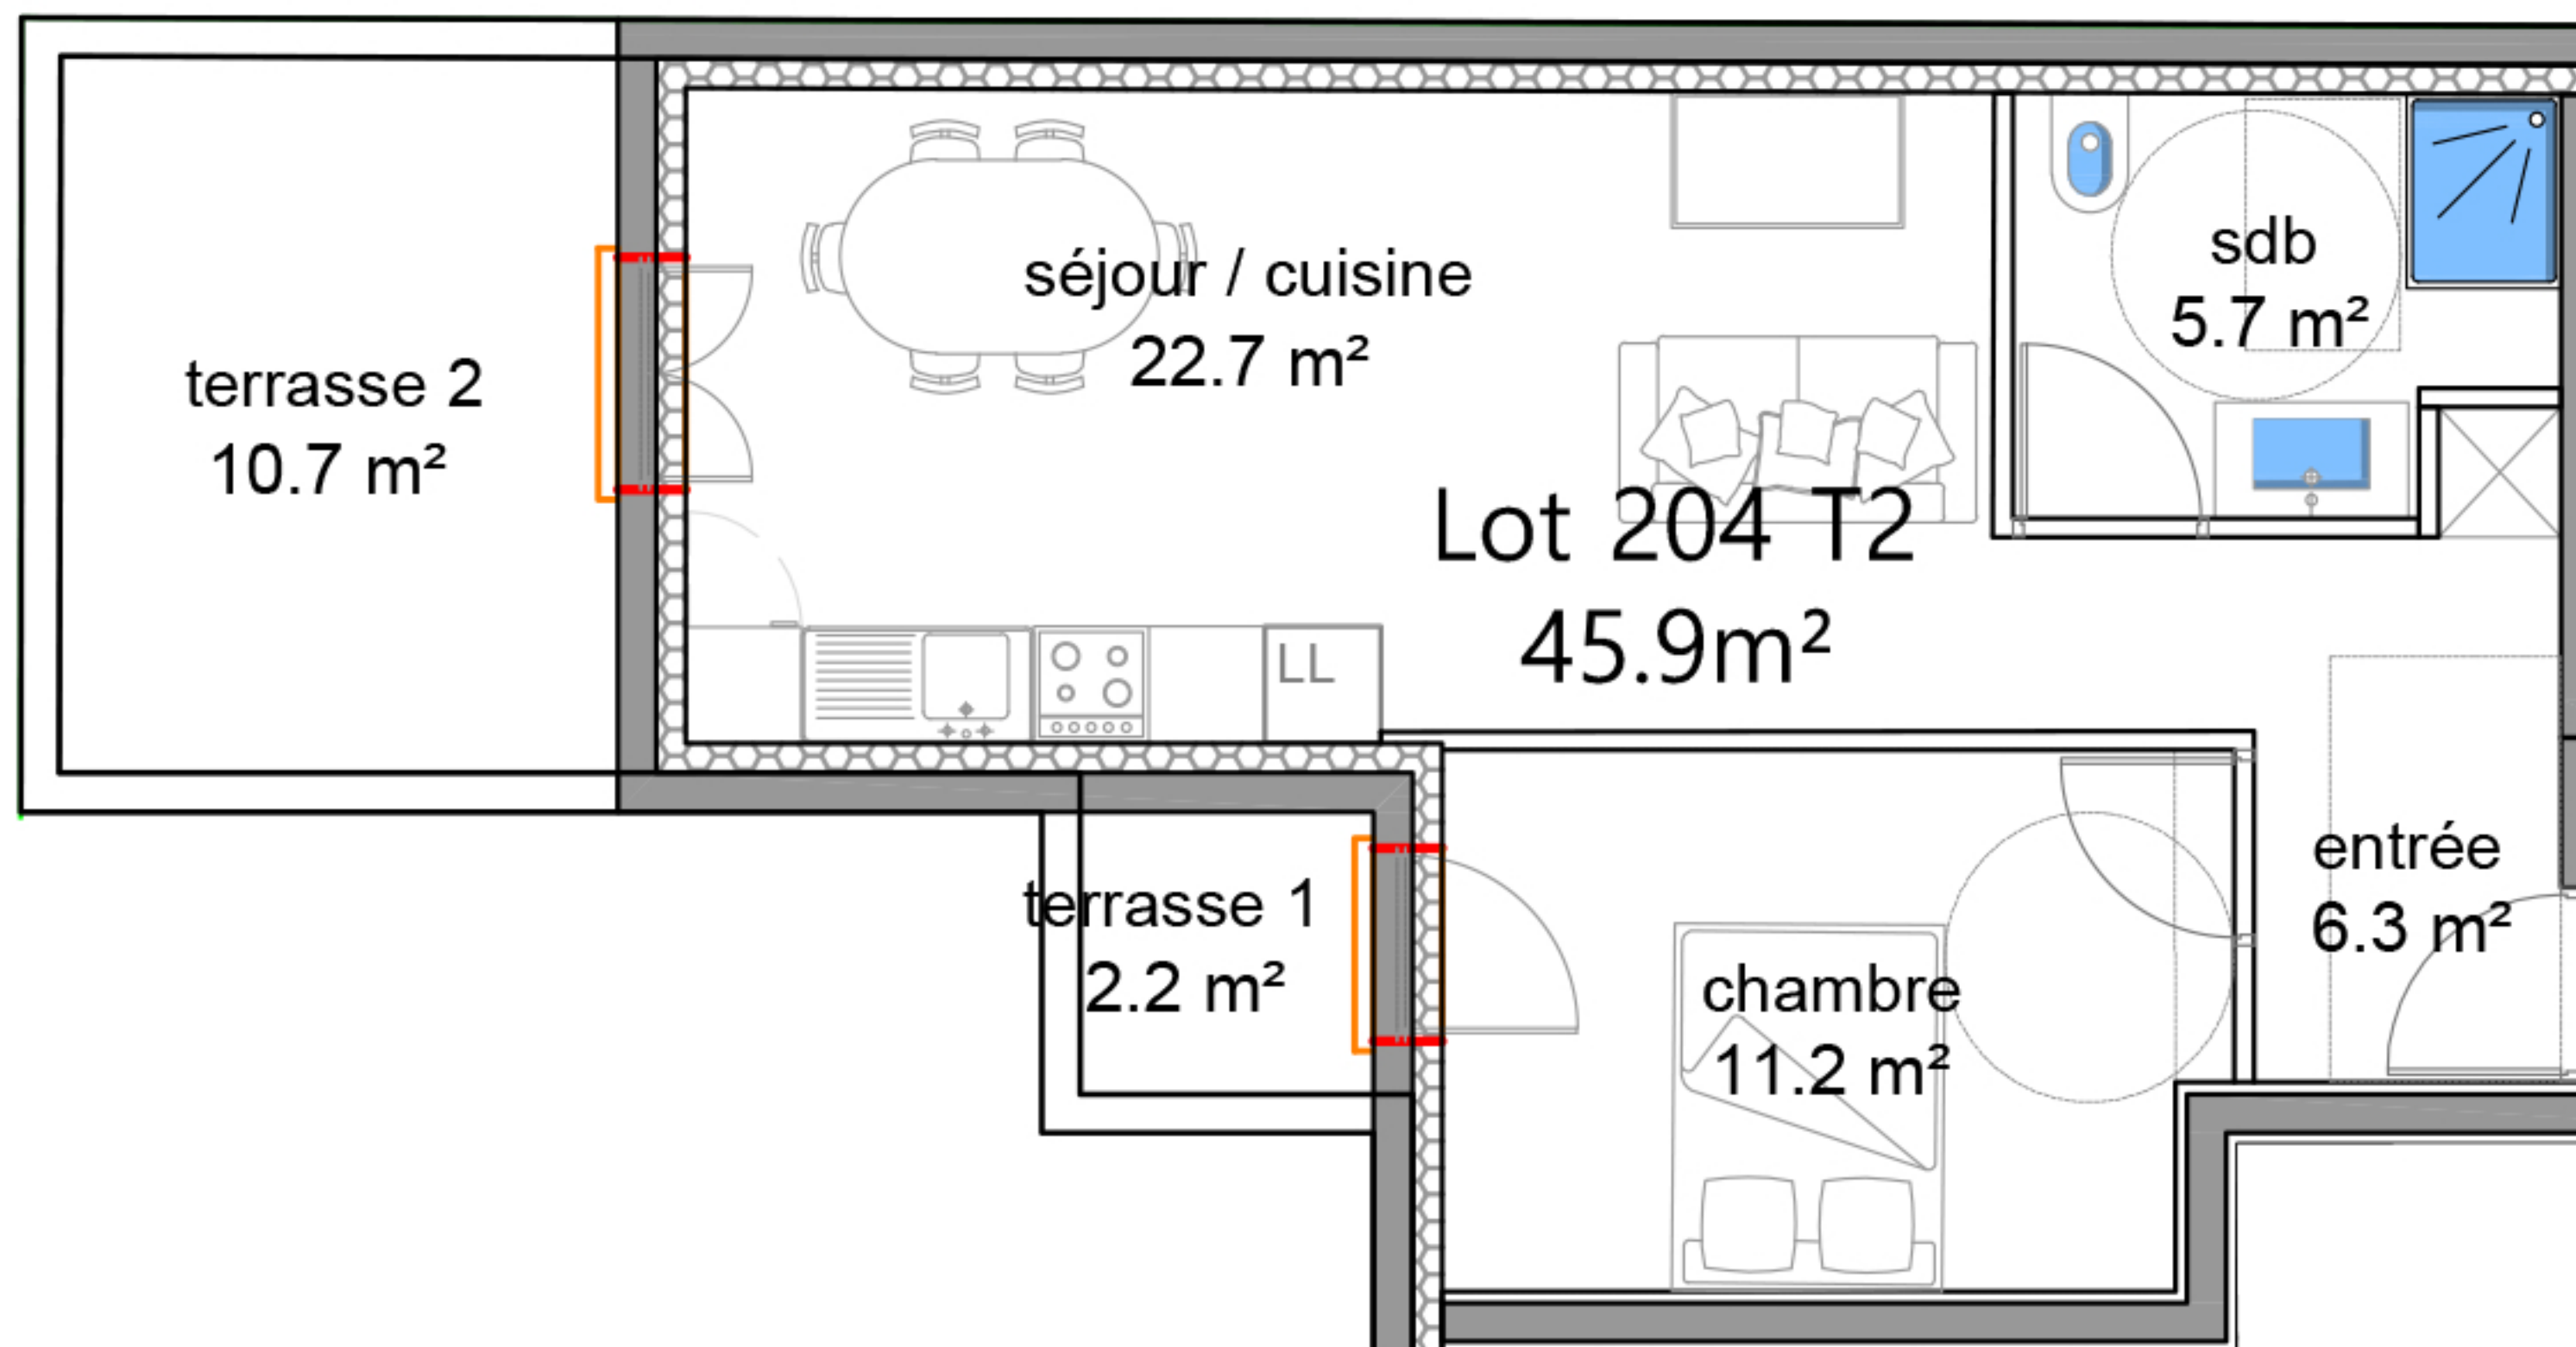

RÉSIDENCE DU LAC
Vaires sur Marne

Une création

APT N°204 T2 45,9m²

R+2

N°	Type	Niveau
204	T2	R+2
Pièces		Surf. hab. m ²
Entrée		6.3
Séjour / cuisine		22.7
Chambre		11.2
Sdb		5.7
Total surface habitable		45.9
Terrasse 1		2.2
Terrasse 2		10.7
Total surface annexe		12.9
Total surface privative		58.8